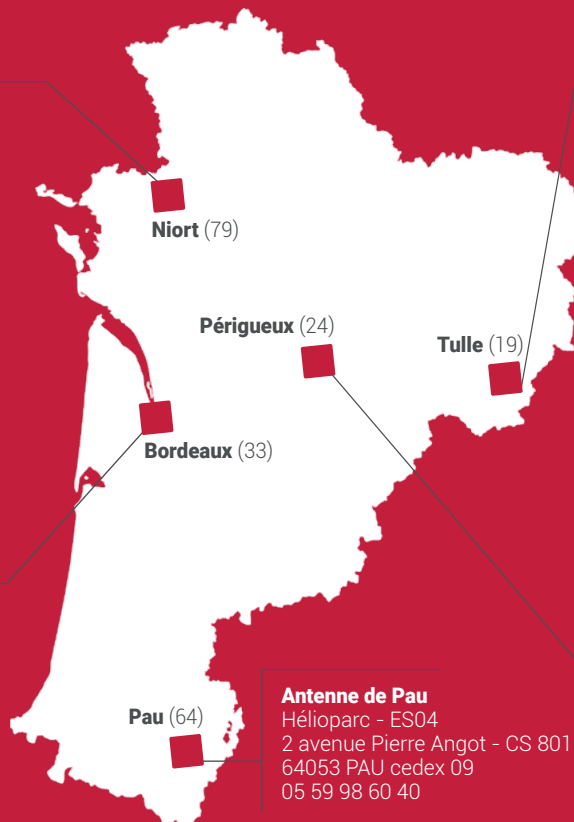

**Siège et antenne de Bordeaux**  
Site du FCBA  
Allée de Boutaut - BP 227  
33028 BORDEAUX Cedex

**Antenne de Pau**  
Hélioparc - ES04  
2 avenue Pierre Angot - CS 8011  
64053 PAU cedex 09  
05 59 98 60 40