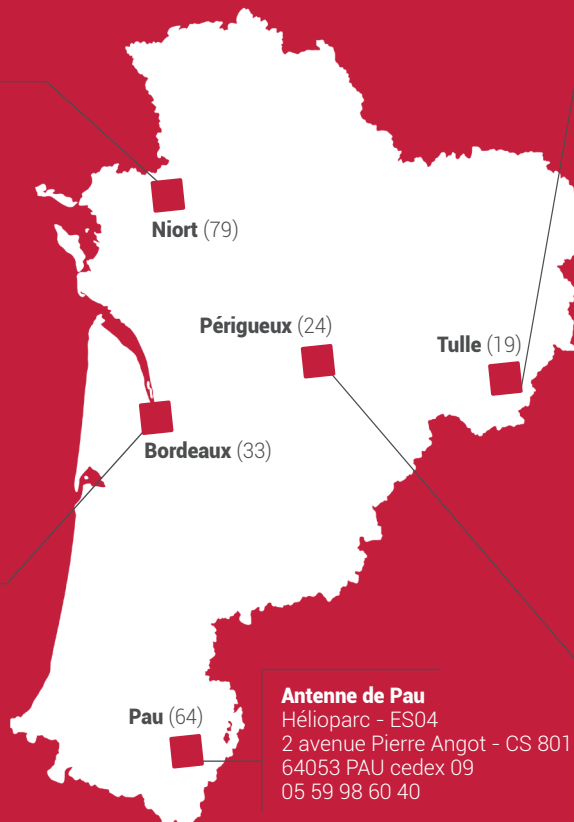

**Siège et antenne de Bordeaux**  
Site du FCBA  
Allée de Boutaut - BP 227  
33028 BORDEAUX Cedex

**Anne GUIVARCH**  
*Directrice générale*  
06 37 81 79 27  
anne.guivarch@fibois-na.fr

**Antenne de Pau**  
Hélioparc - ES04  
2 avenue Pierre Angot - CS 8011  
64053 PAU cedex 09  
05 59 98 60 40