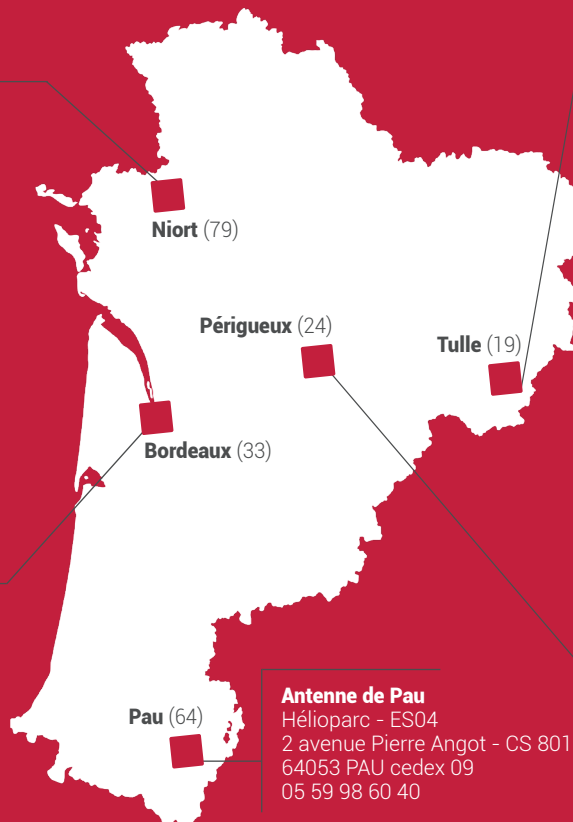

VOS CONTACTS

Antenne de Niort
Les Ruralies
CS 80 004
79231 PRAHECQ
05 49 77 18 50

Florent BENOIST
Prescripteur bois
05 86 03 13 32 | 06 62 36 96 61
florent.benoist@fibois-na.fr

Siège et antenne de Bordeaux
Site du FCBA
Allée de Boutaut - BP 227
33028 BORDEAUX Cedex

Anne GUIVARCH
Directrice générale
06 37 81 79 27
anne.guivarch@fibois-na.fr

Antenne de Tulle
Maison du Pôle Bois
Avenue du Dr. Albert Schweitzer
19000 Tulle
05 55 29 22 70

Gaël LAMOURY
Coordinateur technique
05 55 29 22 70 | 06 72 14 91 22
gael.lamoury@fibois-na.fr

Sarah LABERINE BLANCHET
Assistante Communication
05 55 29 22 70
sarah.laberine-blanchet@fibois-na.fr

Hugues PETIT-ETIENNE
Prescripteur bois
05 55 29 22 73 | 06 38 11 58 97
hugues.petit-etienne@fibois-na.fr

Delphine PEYROUX
Responsable Diagnostics & Observatoires
05 55 29 22 76 | 07 82 31 49 48
delphine.peyroux@fibois-na.fr

Antenne de Pau
Hélioparc - ES04
2 avenue Pierre Angot - CS 8011
64053 PAU cedex 09
05 59 98 60 40

Sofie BLANCHART
Responsable Amont & 1ère transformation
05 59 98 60 40 | 06 45 93 06 77
sofie.blanchart@fibois-na.fr

Agnès PACHEBAT
Responsable Communication Prescriptrice bois
05 59 98 60 40 | 06 22 79 75 20
agnes.pachebat@fibois-na.fr

Antenne de Périgueux
Pôle Interconsulaire
Cré@vallée Nord
24060 PÉRIGUEUX cedex 9
05 53 35 80 27

Christophe PRINCE
Animateur technique Prescripteur bois
05 53 35 80 27 | 06 20 43 04 33
christophe.prince@fibois-na.fr

Stéphanie ROBERT
Chargée de mission Amont & 1ère transformation
05 53 35 88 34 | 06 33 71 98 75
stephanie.robert@fibois-na.fr

Une force de frappe qui s'appuie sur **5 antennes territoriales** :
Bordeaux (siège), Niort, Pau, Périgueux et Tulle
et une équipe composée de **10 salariés au service des adhérents**.

Membre du réseau