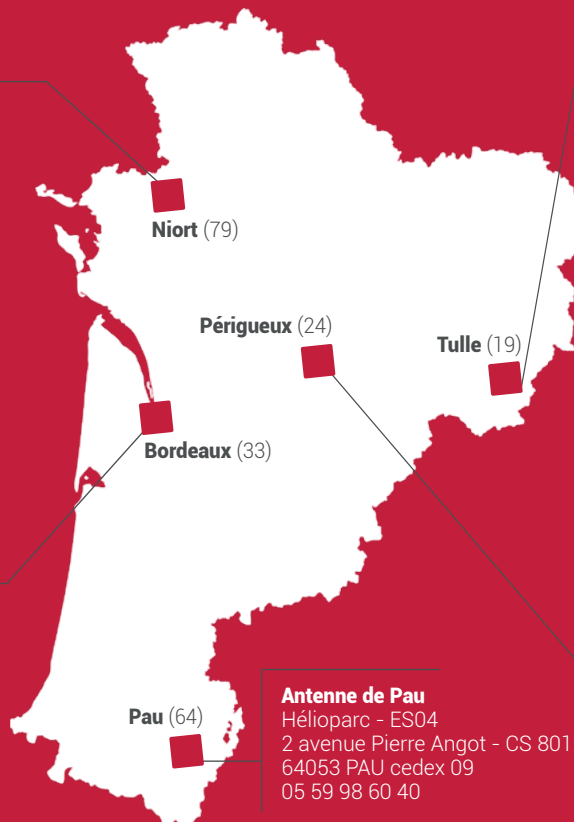

VOS CONTACTS

Antenne de Niort
Les Ruralies
CS 80 004
79231 PRAHECQ
05 49 77 18 50

Florent BENOIST
Prescripteur bois
05 86 03 13 32 | 06 62 36 96 61
florent.benoist@fibois-na.fr

Nathalie GEROME
Responsable Salons & Événements
05 49 77 18 50 | 06 37 26 16 02
nathalie.gerome@fibois-na.fr

Siège et antenne de Bordeaux
Site du FCBA
Allée de Boutaut - BP 227
33028 BORDEAUX Cedex

Anne GUIVARCH
Directrice générale
06 37 81 79 27
anne.guivarch@fibois-na.fr

Antenne de Tulle
Maison du Pôle Bois
Avenue du Dr. Albert Schweitzer
19000 Tulle
05 55 29 22 70

Gaël LAMOURY
Coordinateur technique
05 55 29 22 70 | 06 72 14 91 22
gael.lamoury@fibois-na.fr

Sarah LABERINE BLANCHET
Assistante Communication
05 55 29 22 70
sarah.laberine-blanchet@fibois-na.fr

Marine LANNOY
Assistante Administrative & Comptable
05 55 29 22 70 | 06 37 34 01 97
marine.lannoy@fibois-na.fr

Hugues PETIT-ETIENNE
Prescripteur bois
05 55 29 22 73 | 06 38 11 58 97
hugues.petit-etienne@fibois-na.fr

Delphine PEYROUX
Responsable Diagnostics & Observatoires
05 55 29 22 76 | 07 82 31 49 48
delphine.peyroux@fibois-na.fr

Antenne de Pau
Hélioparc - ES04
2 avenue Pierre Angot - CS 8011
64053 PAU cedex 09
05 59 98 60 40

Sofie BLANCHART
Responsable Amont & 1ère transformation
05 59 98 60 40 | 06 45 93 06 77
sofie.blanchart@fibois-na.fr

Agnès PACHEBAT
Responsable Communication Prescriptrice bois
05 59 98 60 40 | 06 22 79 75 20
agnes.pachebat@fibois-na.fr

Antenne de Périgueux
Pôle Interconsulaire
Cré@vallée Nord
24060 PÉRIGUEUX cedex 9
05 53 35 80 27

Christophe PRINCE
Animateur technique Prescripteur bois
05 53 35 80 27 | 06 20 43 04 33
christophe.prince@fibois-na.fr

Stéphanie ROBERT
Chargée de mission Amont & 1ère transformation
05 53 35 88 34 | 06 33 71 98 75
stephanie.robert@fibois-na.fr

Une force de frappe qui s'appuie sur **5 antennes territoriales** :
Bordeaux (siège), Niort, Pau, Périgueux et Tulle
et une équipe composée de **12 salariés au service des adhérents**.

Membre du réseau