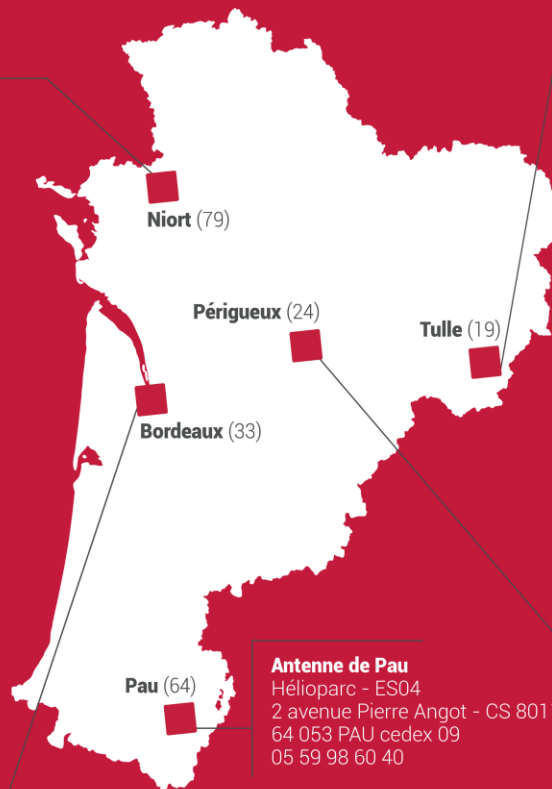

Le réseau régional

Antenne de Niort
Les Ruralies
CS 80 004
79 231 PRAHECQ
05 49 77 18 50

Danielle BELLIVIER
Secrétaire générale
05 86 03 13 40 | 06 20 97 87 27
danielle.bellivier@fibois-na.fr

Florent BENOIST
Prescripteur bois
05 86 03 13 32 | 06 62 36 96 61
florent.benoist@fibois-na.fr

Nathalie GEROME
Responsable Salons & Événements
05 49 77 18 50 | 06 37 26 16 02
nathalie.gerome@fibois-na.fr

Siège et antenne de Bordeaux
Site du FCBA
Allée de Boutaut
33 000 BORDEAUX

Anne GUIVARCH'H
Directrice générale
06 37 81 79 27
anne.guivarch@fibois-na.fr

Antenne de Pau
Hélioparc - ES04
2 avenue Pierre Angot - CS 8011
64 053 PAU cedex 09
05 59 98 60 40

Sofie BLANCHART
Responsable Amont & 1ère transformation
05 59 98 60 40 | 06 45 93 06 77
sofie.blanchart@fibois-na.fr

Agnès PACHEBAT
Responsable Communication Prescriptrice bois
05 59 98 60 40 | 06 22 79 75 20
agnes.pachebat@fibois-na.fr

Antenne de Tulle
Maison du Pôle Bois
Avenue du Dr. Albert Schweitzer
19 000 Tulle
05 55 29 22 70

Gaël LAMOURY
Coordinateur technique
05 55 29 22 70 | 06 72 14 91 22
gael.lamoury@fibois-na.fr

Sarah LABERINE BLANCHET
Assistante Communication
05 55 29 22 70
sarah.laberine-blanchet@fibois-na.fr

Marine LANNOY
Assistante Administrative & Comptable
05 55 29 22 70 | 06 37 34 01 97
marine.lannoy@fibois-na.fr

Hugues PETIT-ETIENNE
Prescripteur bois
05 55 29 22 73 | 06 38 11 58 97
hugues.petit-etienne@fibois-na.fr

Delphine PEYROUX
Responsable Diagnostics & Observatoires
05 55 29 22 76 | 07 82 31 49 48
delphine.peyroux@fibois-na.fr

Antenne de Périgueux
Pôle Interconsulaire
Cré@vallée Nord
24 060 PÉRIGUEUX cedex 9
05 53 35 80 27

Christophe PRINCE
Animateur technique Prescripteur bois
05 53 35 80 27 | 06 20 43 04 33
christophe.prince@fibois-na.fr

Stéphanie ROBERT
Chargée de mission Amont & 1ère transformation
05 53 35 88 34 | 06 33 71 98 75
stephanie.robert@fibois-na.fr