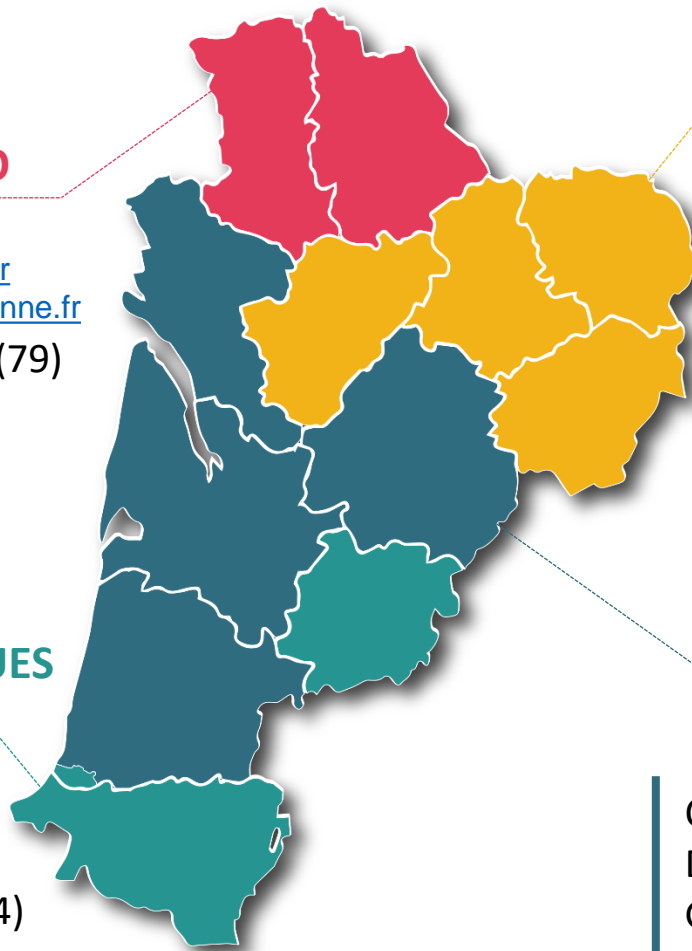

Chargé(e)s de Mission R2iD

Animation régionale

Ewelina OTTO

06 47 67 37 36
e.otto@uimm79.fr
e-otto@uimm-vienne.fr

Deux-Sèvres (79)
 Vienne (86)

Laurie FORQUES

07 72 30 67 04
l.forques@metaladour.org

Lot-et-Garonne (47)
 Pyrénées-Atlantiques (64)
 Territoire du Seignanx